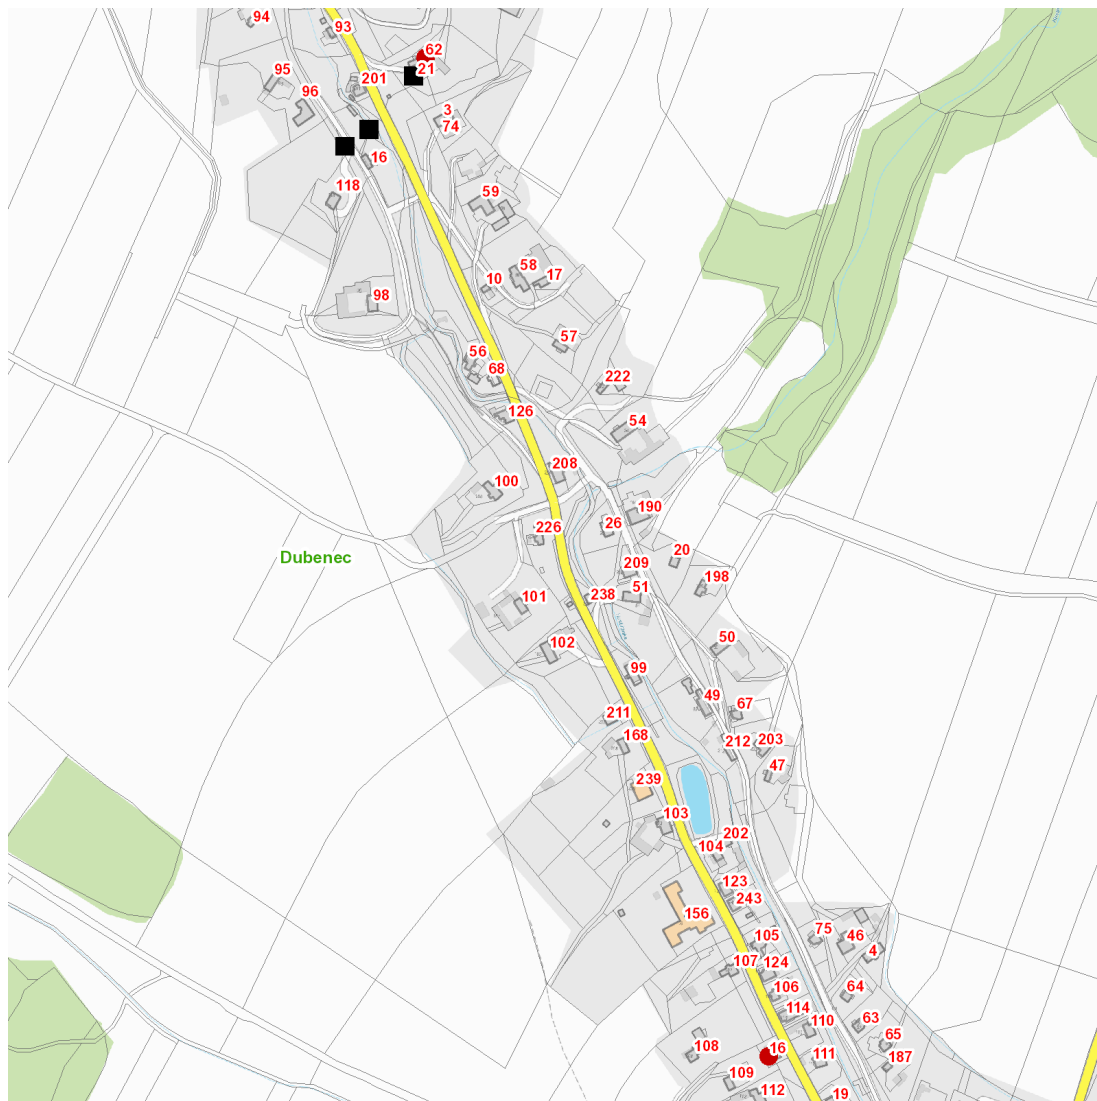

dne **28. 3. 2024** od **11:30** do **15:00** hodin

Plánovaná odstávka zahrnuje tyto lokality:**Dubenec (okres Trutnov)**

č. p. 16, 62

UPOZORNĚNÍ

Dotčené zařízení distribuční soustavy je nutné i v době odstávky považovat za zařízení pod napětím, a proto vás žádáme o dodržení všech zásad bezpečnosti a provedení opatření potřebných k zamezení případných škod na zdraví a majetku. | Provozovatelé výroben elektřiny jsou povinni zajistit přerušeni dodávky elektřiny z výroby do vypnutého úseku distribuční soustavy.

NEJDE VÁM ELEKTŘINA...

TIP: Registrujte se zdarma na www.cezdistribuce.cz/sluzba a informace o odstávkách elektřiny budete dostávat e-mailem nebo SMS. U poruch zasíláme SMS s předpokládanou dobou obnovení dodávek. | Aktuální stav dodávek elektřiny na konkrétní adrese zjistíte snadno, rychle a bez registrace na portále **Bez Štávy** (www.bezstavy.cz).

dne 28. 3. 2024 od 11:30 do 15:00 hodin**Orientační mapový podklad odstávkou dotčených lokalit****VYSVĚTLIVKY**

- – adresy dotčené odstávkou elektřiny
- – místa připojení k elektrické síti dotčená odstávkou

INFORMACE ZASLÁNA

IDDS: hzzbqj (OBEC DUBENEC)